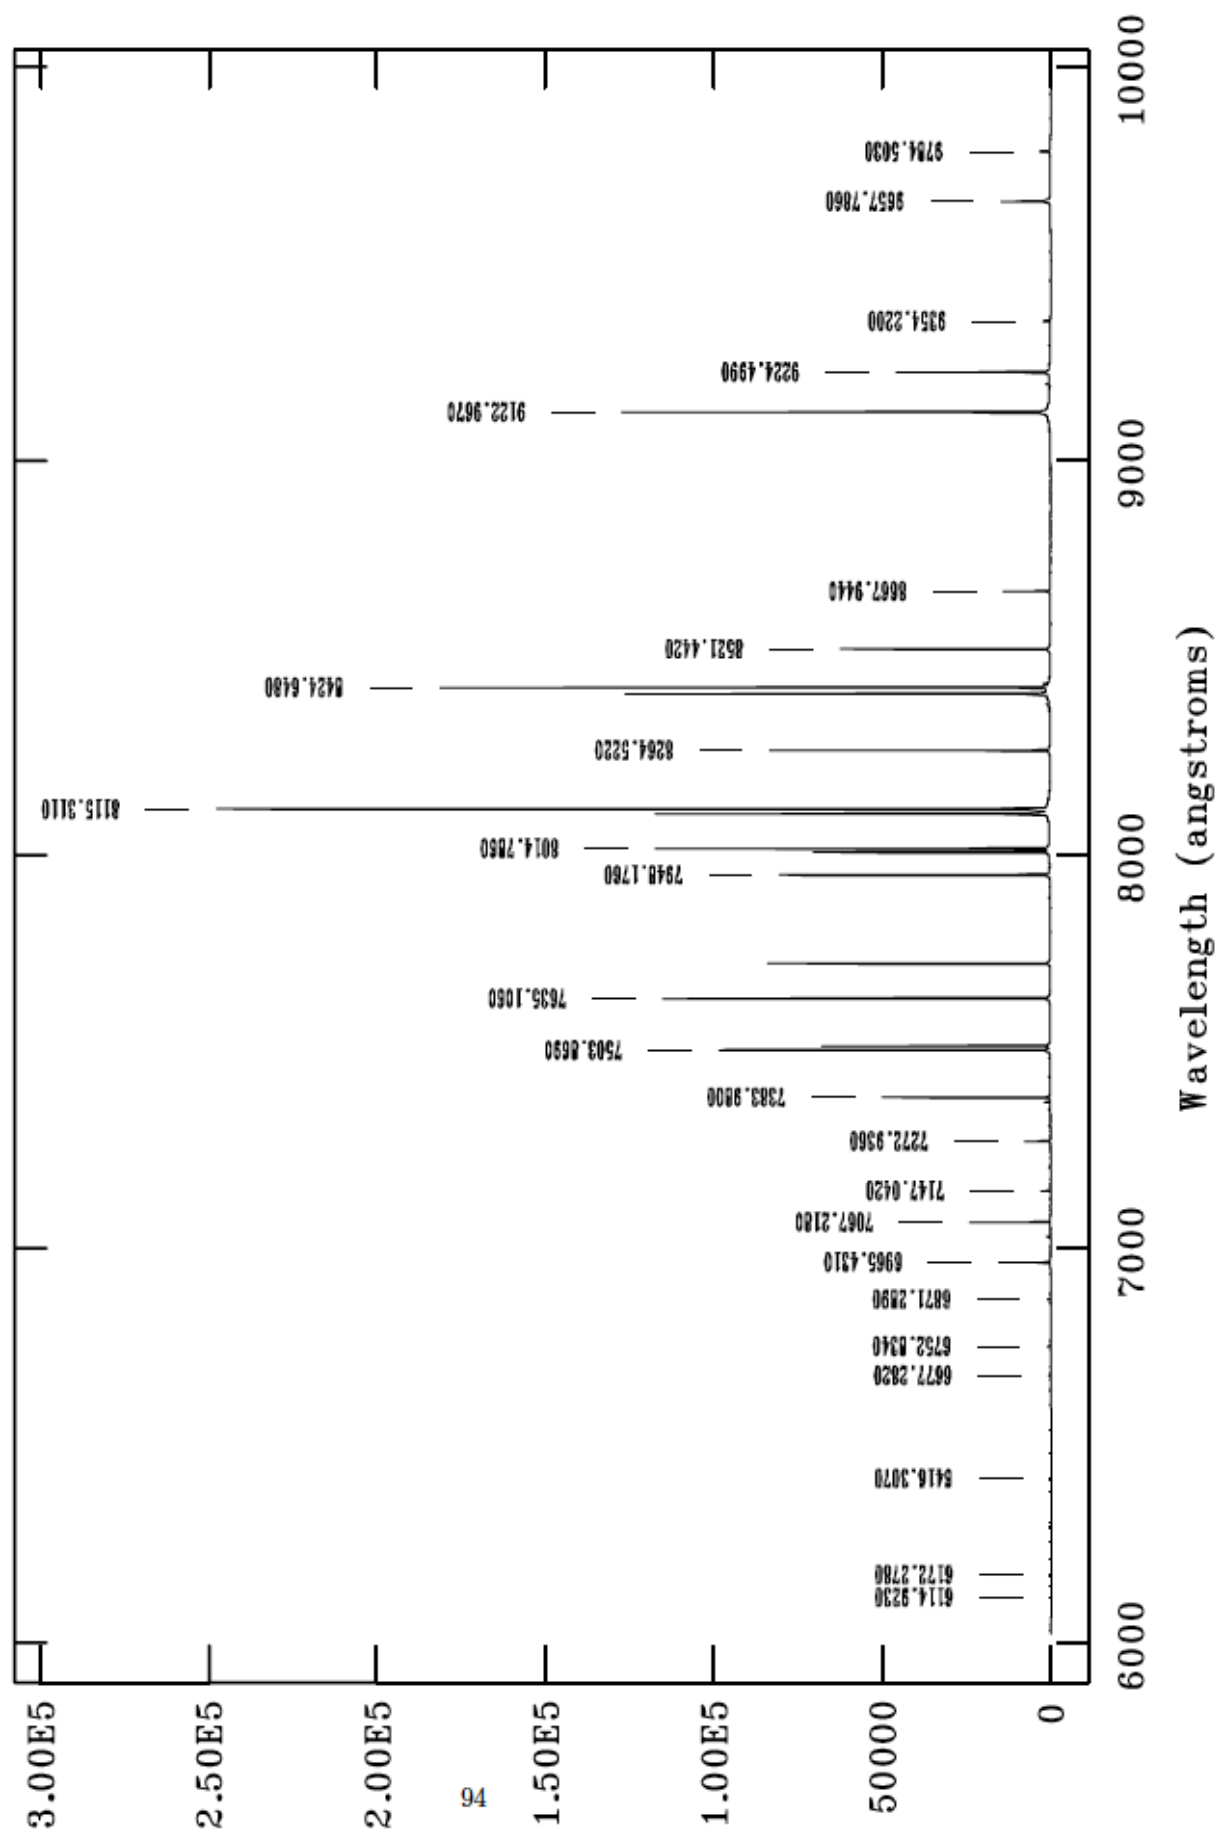

NOAO/IRAF V2.11EXPORT rsmith@moist Fri 03:49:05 31-Dec-99
identify cuar_1200b - Ap 1

NOAO/IRAF V2.11.3EXPORT rsmith@macdougall Sat 18:20:10 08-Jan-2000
 identify cuar_1200r - Ap 1

N0A0/IRAF V2.11.3EXPORT rsmith@macdougall Sat 18:29:24 08-Jan-2000
identify cuar_1200r - Ap 1

NOAO/IRAF V2.11EXPORT rsmith@moist Wed 00:34:09 29-Dec-99
identify 1008b.ms - Ap 1

NOAO/IRAF V2.11EXPORT rsmith@moist Wed 00:57:21 29-Dec-99
identify 1008r.ms - Ap 1