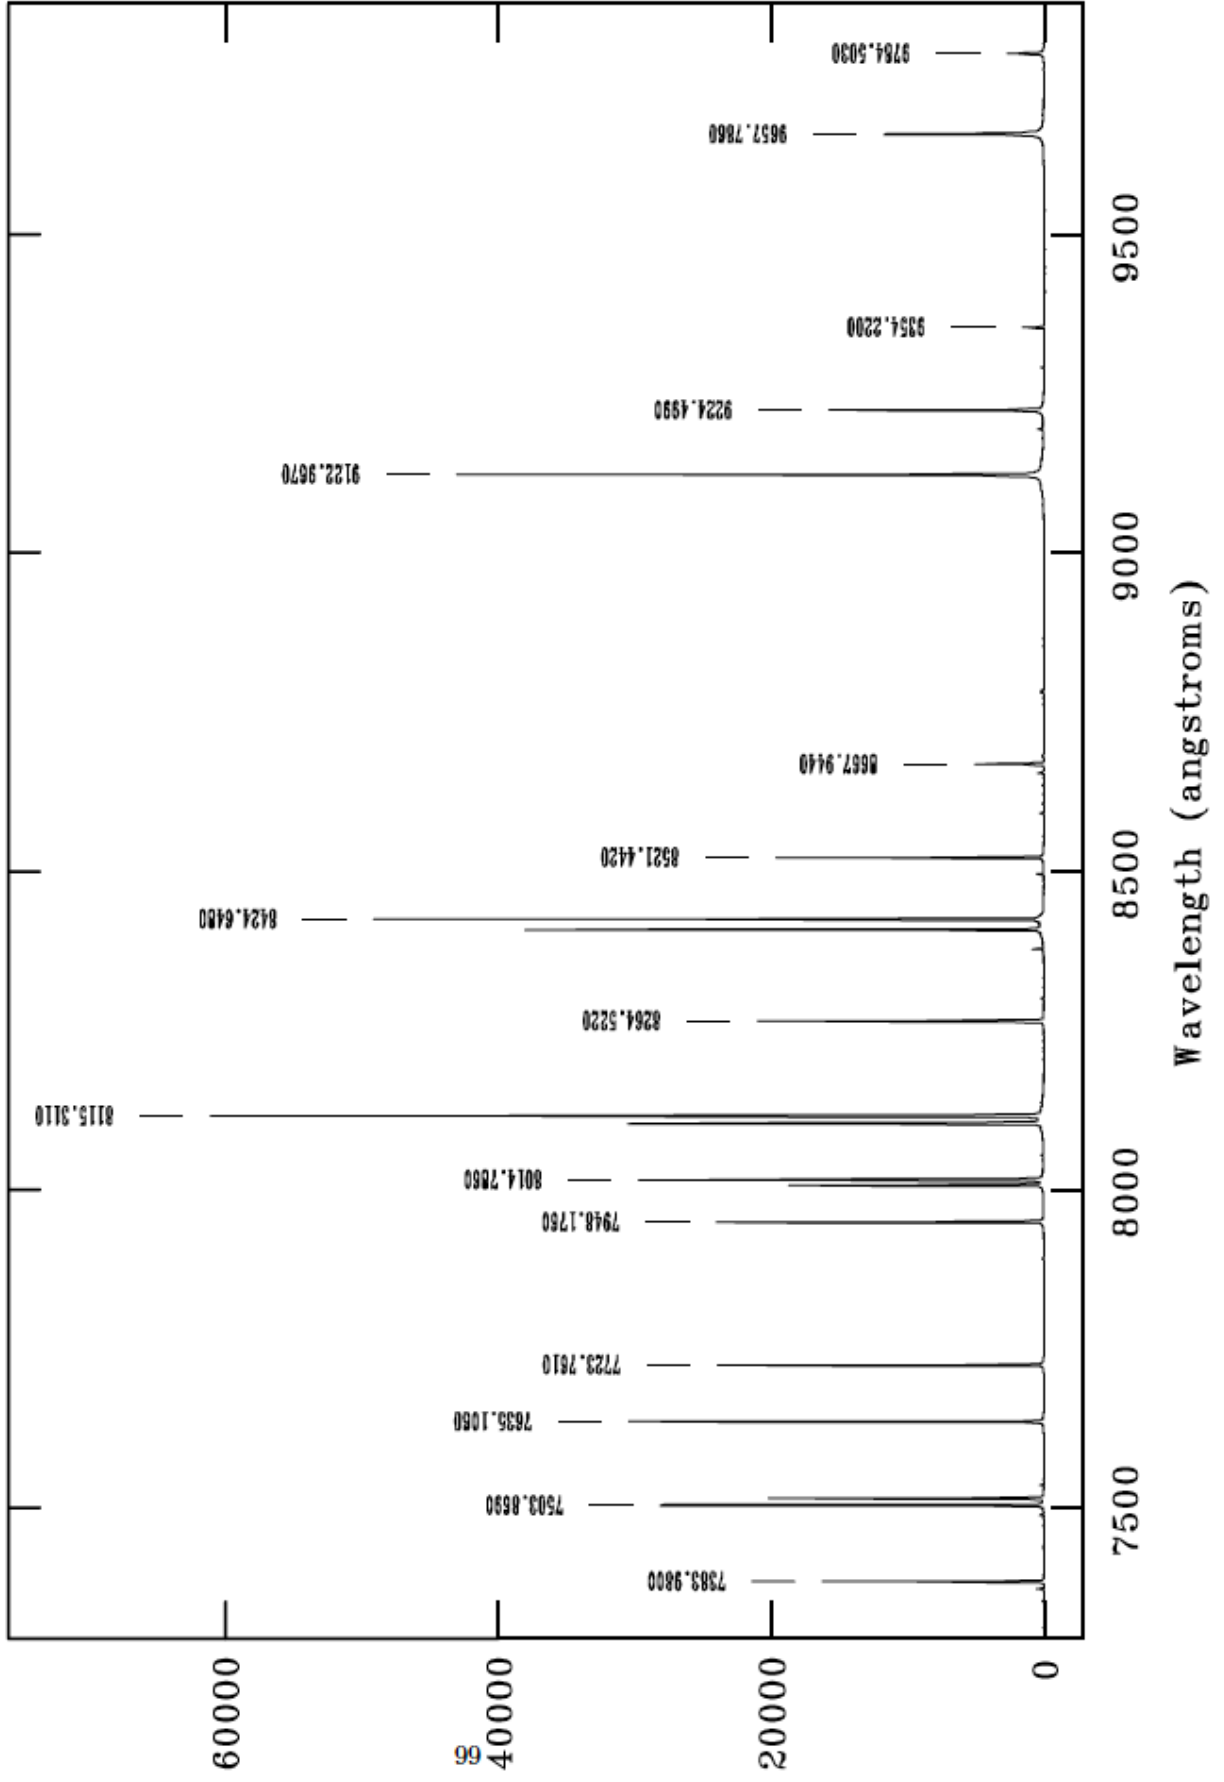

NOAO/IRAF V2.11.3EXPORT rsmith@macdougall Sat 20:18:14 08-Jan-2000  
identify near\_1200r - Ap 1

N/AO/IRAF V2.11.3EXPORT rsmith@macdougall Sat 20:19:52 08-Jan-2000  
identify near\_1200r - Ap 1

NOAO/IRAF V2.11.3EXPORT rsmith@maestro Sun 12:01:47 09-Jan-2000  
identify near\_300b.ms - Ap 1